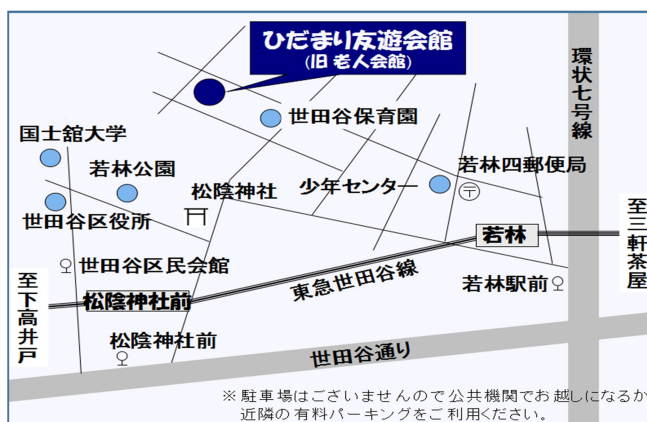

## □スマイル健幸体操

転倒防止・認知症予防の体操

1月15・22・29日

2月5・19・26日

3月5・19・26日

いずれも日曜日

初級 10:00~10:50

中級 11:00~12:00

## □楽しいキャンドル作り

2月25日(土)

1日2講座 午前10時~12時

午後1時~3時 各120分(休憩有)

参加費:3000円

欠席の時の参加費の返却はありません

講師:浅田真季(キャンドルアーティスト)

募集人数:先着6名×2クラス

対象:60歳以上の世田谷区在住・在勤の方。

お申込み:お名前(ふりがな)・電話番号・FAX

番号・Eメール・〒住所・希望時間を明記の上

ハガキかファクシミリでひだまり友遊会館まで

ひだまり友遊会館 世田谷区若林4-37-8 TEL:  
3419-2341 FAX:3413-9444

編集後記

情報ステーションは皆様の協力で続いていることに感謝いたします。2017年もよろしく。