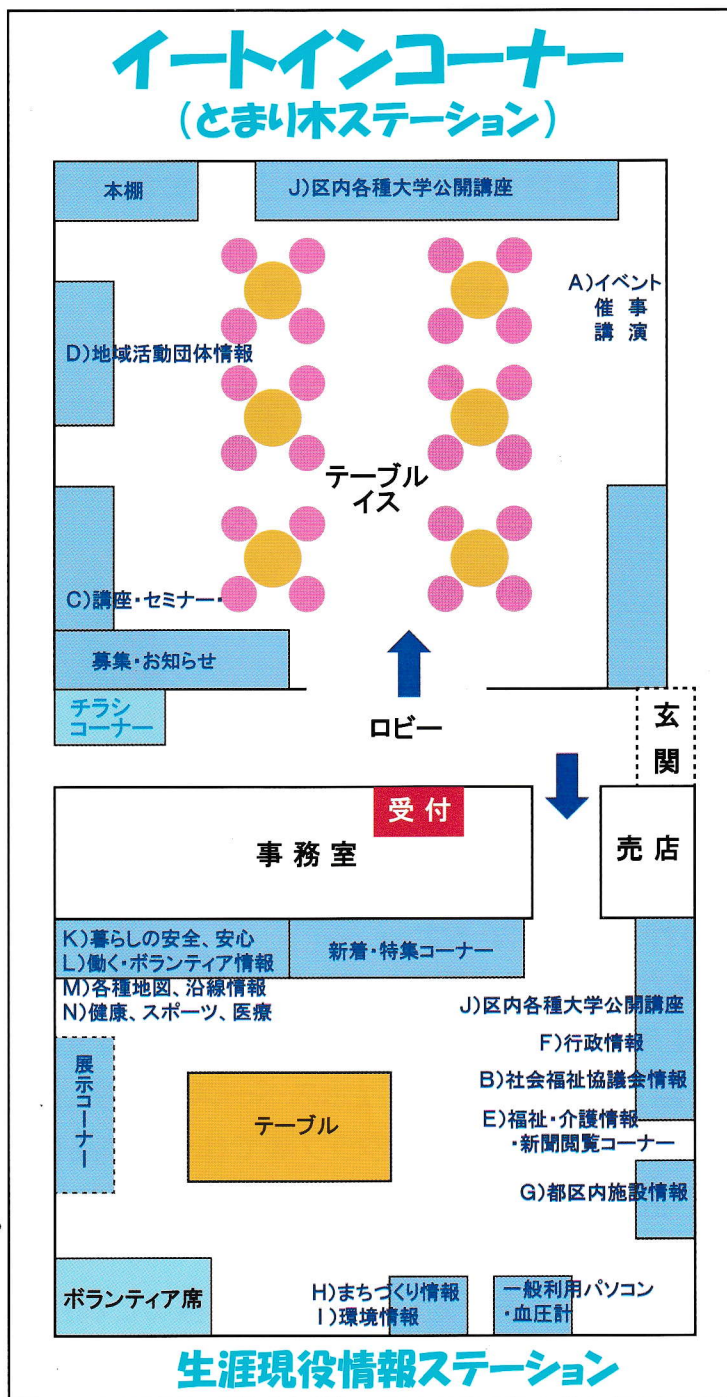

生涯現役情報ステーション かわら版臨時号

2022.9月発行
生涯現役情報
ステーション
ひだまり友遊会館
4・7・10・1月発行

ホームページ 生涯現役情報ステーション → 検索

あなたの探し物は何ですか？ ～情報ステーションのご案内～

生涯現役情報ステーションは、世田谷区民の中老年の方々を対象として、地域活動や区政健康、介護、生涯学習といった、暮らしにまつわる世田谷区内の身近な情報を収集・展示することにより、地域社会で豊かに暮らすための一助になる事を目的としています。

チラシなどの資料は、AからNまでに分類して展示しています。展示場所は右記の見取り図をご覧ください。

運営ボランティアが在席しているときは、情報探しのお手伝いをいたしますので、お気軽にお声掛けください。

また今春から「大人の居場所 とまり木ステーション」と題して、楽しい時間を共有できるイベントがスタートしました。たのしく絵手紙、おとなのぬり絵教室、おとなの折り紙、スマホ何でも相談会を開催しています。スケジュールなどはチラシをご覧ください。

今後はステーションの壁や棚を利用して、皆様方の作品の展示コーナーを設ける予定です。どうぞ情報ステーションにお寄りください。

情報ステーションの見取り図

生涯現役情報ステーション

情報ステーションの新サービスについて

○相談業務

生涯現役情報ステーションでは、シニアの方々を対象にセカンドライフを充実するための情報を収集・紹介しており、シニアの「きょうよう(今日用事がある)きょういく(今日行くところがある)」のお手伝いができることを目指しております。

○作品展示コーナー

あなたの作品を展示してみませんか。

生涯現役情報ステーションでは、ひだまり友遊会館1階事務室の奥に展示スペースを開設します。あなたがサークル・クラブ等で作った作品を皆様に見て頂くためのスペースです。絵手紙、書道、手芸など何でもOKです。

開設は10月を予定しています。皆様のご利用をお待ちしています。

○とまり木ステーション

何かを始めたい！おしゃべりしたい！お友達を作りたい！と思う方、昨日までと違う時間を過ごしてみませんか？