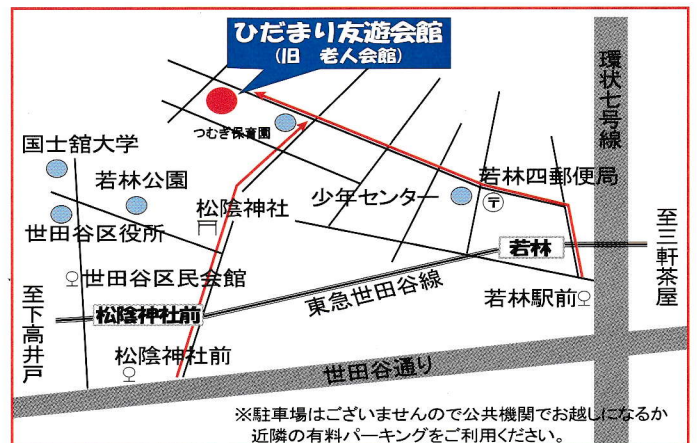

このかわら版に関するお問い合わせは
ひだまり友遊会館 世田谷区若林4-37-8
TEL:3419-2341 FAX:3413-9444